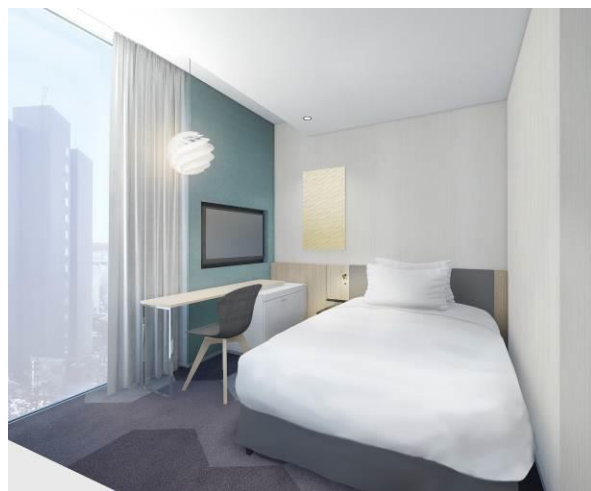

■「上質が息づく。～心地よい空間と時間～」

訪れるお客さまに心地よい空間と時間をお届けするために、シンプルで機能性に優れた北欧をモチーフにしたデザインを取りいれました。

心地よい眠りにこだわった寝具、ゆったりとくつろげるバスルームで心と身体がリラックスする空間を提供いたします。

■ホテル概要

所在地：北海道札幌市北区北7条西2丁目5-3

アクセス：JR札幌駅北口より徒歩2分

客室：2～12階 206室（全室禁煙）

10:00～18:00

（土、日、祝、12月29日～1月3日除く）

※『開業記念プラン』はインターネットにて限定販売いたします。

外観イメージ

客室イメージ（プレミアムツイン）

■客室の特徴

客室はアースカラーを基調としたあたたかみのある北欧デザインの家具と照明を採用し、部屋の特徴でもある大きな窓と美しく調和しています。

また、柱のない広々としたモダンな空間はお客様の快適な滞在をサポートいたします。

寝具は心地よい眠りにこだわったオリジナルのものをご用意いたしました。

国内外で認められているシモンズ社のポケットコイル式ベッド、快適な睡眠温度にこだわったコンフォートアライアンス社の特製掛け布団と、老舗寝具メーカーである西川リビング社の枕が旅の疲れを癒します。

バスルームは全室バス・トイレセパレート（洗い場付き）タイプにし、ご家庭と同じようにゆったりとおくつろぎいただけます。

客室イメージ（スーペリア）

バスルームイメージ

フロントイメージ

■フレンドリーで微笑みあふれるサービスを提供

フロントスタッフはロビーでのサポートを充実させます。

北海道のさまざまな季節を楽しんでいただくご提案や交通機関の案内など安心と心地よさを感じていただけるサービスを提供いたします。

また、J R東日本ホテルメッツ初となる、タッチパネル式のセルフチェックイン機を導入いたします。

■朝食会場 1階 レストラン「Source（ソース）」