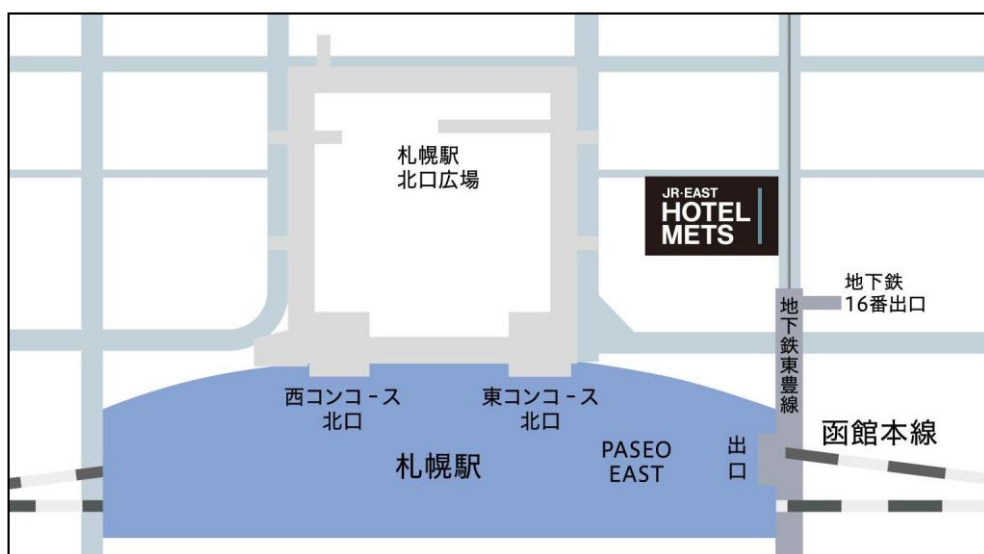

■料金及び客室数（総客室数206室）

客室タイプ	室数（室）	面積（㎡）	ベッド幅（cm）	客室料金
スーパーリア	135	17	140	26,000円
スーパーリアツイン	60	21	120	38,000円
プレミアムツイン（うち1室：ユニバーサル対応）	11	26	120	42,000円

※上記料金は消費税込（サービス料なし）朝食料金は除く。

※スーパーリアは1名さまご利用時の料金、スーパーリアツイン・プレミアムツインは2名さまご利用時の料金

■インターネット限定販売『開業記念プラン』

開業を記念し、期間・室数限定で朝食を無料でお付けした『開業記念プラン』をインターネットにて限定販売いたします。
この機会にぜひこだわりの朝食をご賞味ください。

- ・プラン名：「【朝食あり】JR東日本ホテルメッツ 札幌開業記念プラン」
- ・宿泊対象期間：2019年2月1日(金)～2019年4月30日(火)
- ・客室：スーパーリア、スーパーリアツイン、プレミアムツイン

■位置図

なお、本件プレスリリースは、ときわクラブ、丸の内記者クラブ、JR 記者クラブ、レジャー記者クラブ、北海道運輸・航空記者クラブ、札幌市政記者クラブ、北海道経済記者クラブにお届けしています。

■本件に関する問い合わせ先■

日本ホテル株式会社 JR東日本ホテルメッツ本部 担当：堀田 幸助・齋藤 和裕
ほりた こうすけ さいとう かずひろ
TEL : 03-5960-7766 FAX : 03-5960-7764